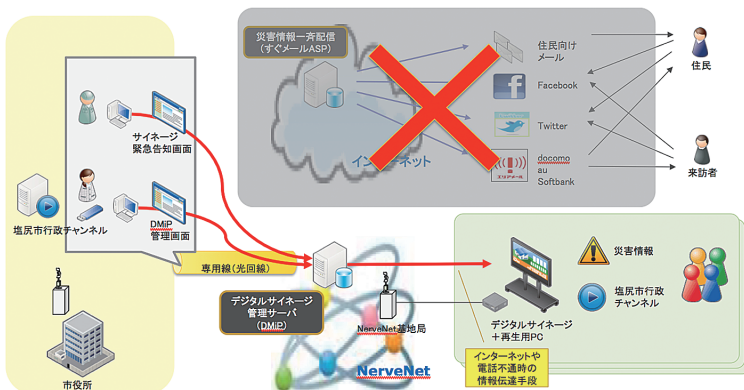

## 災害に強い地域通信ネットワーク

本サービスは塩尻市から塩尻市民へメッシュ型地域ネットワークを使用し、行政情報や災害情報等の情報を配信。平時・緊急時の両面から情報配信の質・量の向上を図る。

### 背景

災害時にインターネットや携帯電話などの通信が使えない場合でも、行政情報や災害情報の伝達を可能にし、また携帯電話・スマートフォンを利用しない子供や高齢者向けに、塩尻市内の公共施設などに設置したデジタルサイネージ(電子看板)を通じて情報を配信。市役所、図書館や病院の待合室など塩尻市民の集まる場所にデジタルサイネージを設置することで、塩尻市と塩尻市民の情報交流の一つとなることを目指している。

### 概要

#### <塩尻市の実証実験用アプリケーションのイメージ>

平時（インターネット利用可能時）

**既存の情報配信システムの効率化  
情報チャネル拡大による既存情報の活用促進**

緊急時・災害時（インターネット利用不可能時）

**災害時の情報伝達強化**