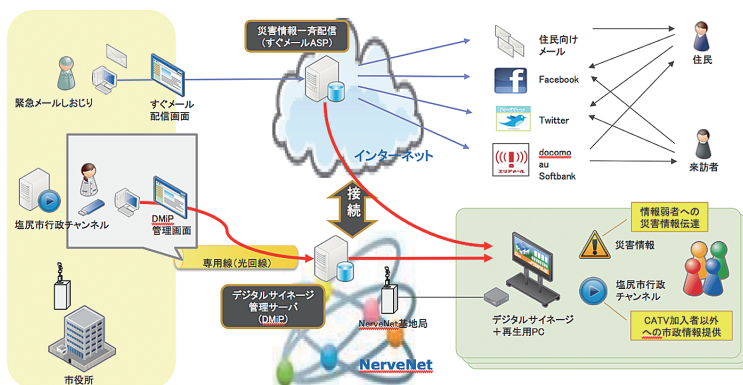

## 災害に強い地域通信ネットワーク

本サービスは塩尻市から塩尻市民へメッシュ型地域ネットワークを使用し、行政情報や災害情報等の情報を配信。平時・緊急時の両面から情報配信の質・量の向上を図る。

### 背景

災害時にインターネットや携帯電話などの通信が使えない場合でも、行政情報や災害情報の伝達を可能にし、また携帯電話・スマートフォンを利用しない子供や高齢者向けに、塩尻市内の公共施設などに設置したデジタルサイネージ(電子看板)を通じて情報を配信。市役所、図書館や病院の待合室など塩尻市民の集まる場所にデジタルサイネージを設置することで、塩尻市と塩尻市民の情報交流の一つとなることを目指している。

#### <塩尻市の実証実験用アプリケーションのイメージ>

平時（インターネット利用可能時）

**既存の情報配信システムの効率化  
情報チャネル拡大による既存情報の活用促進**

緊急時・災害時（インターネット利用不可能時）

**災害時の情報伝達強化**